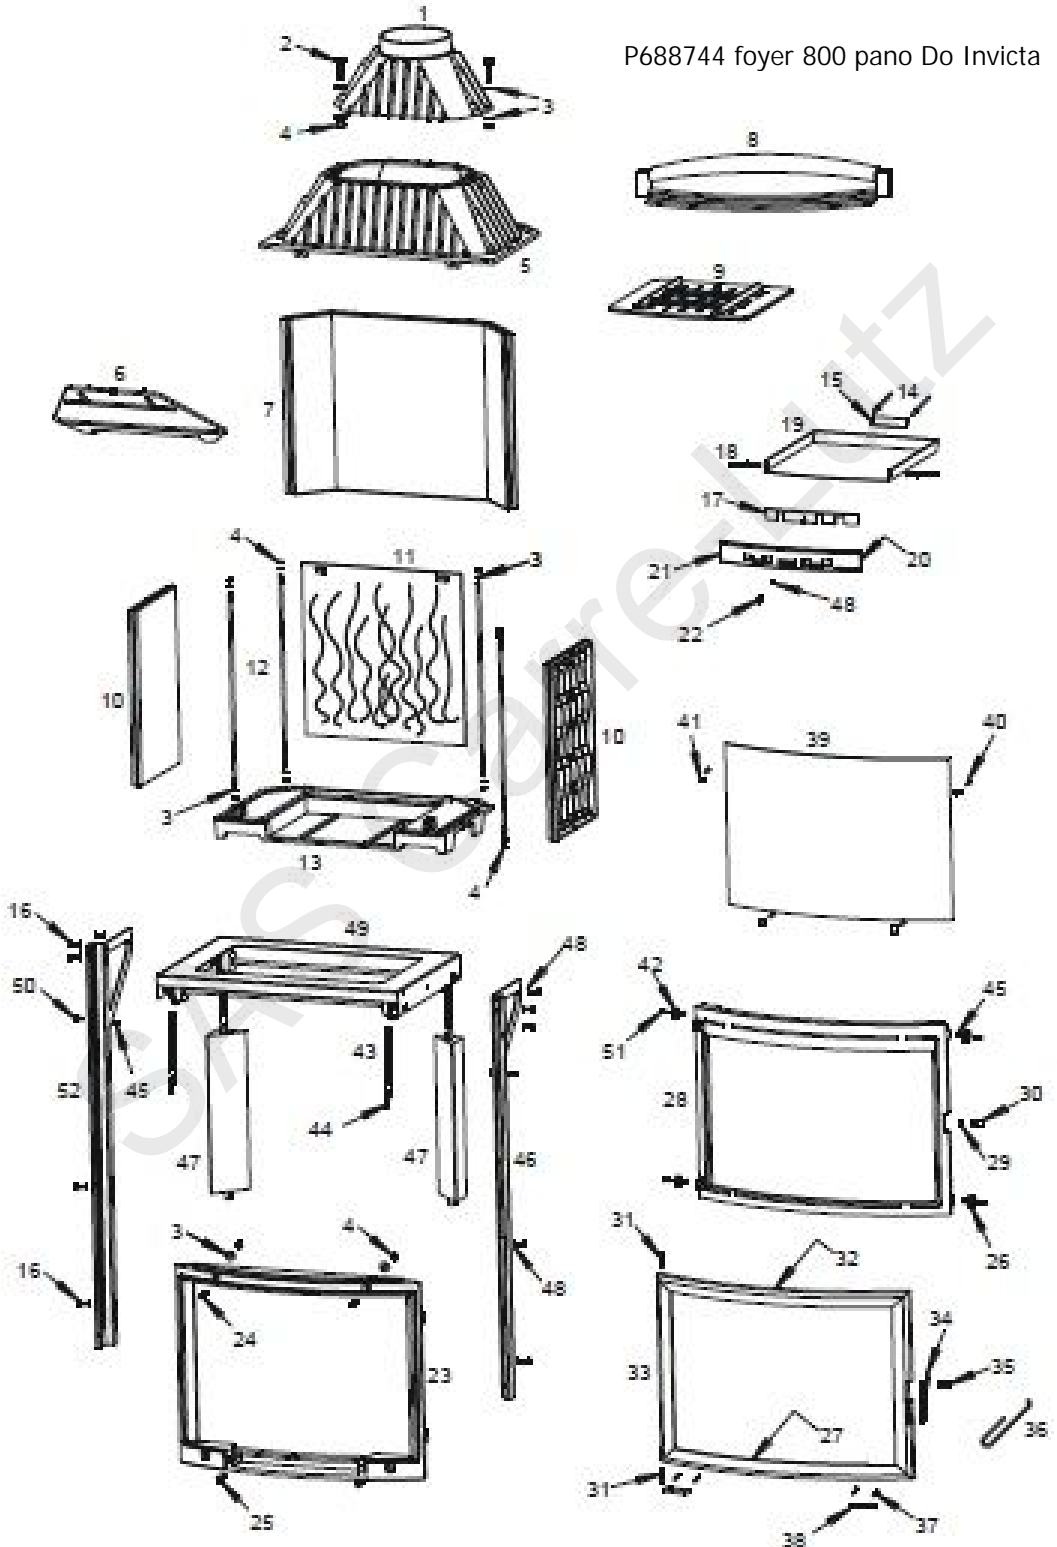

P688744 foyer 800 pano Do Invicta

Repère	Référence	Produit
3	AV4100080	RONDELLE M M08 BRUT
4	AV7100080	ECROU HU M08 BRUT CL.8
6	F680295B	DEFLECTEUR FOYER 800
8	F680326B	CHENET FOY 800 PANO INVICTA
9	F680875B	GRILLE FOYER 800 PANORAMIQUE
11	F680296B	TAQUE INVICTA FOY 800
17	AT800110A	REGISTRE FOY 800 PANO
18	AV5205160	RIVET D5X16 ALU / ACIER
19	AT800332B	TIROIR CENDRIER FOY800 PANORAM
20	AI303005	JOINT THERMOCORDE D5
21	F680303U	FACADE CENDRIER FOYER 800 PANO
22	AV1113401	BOUTON BAKELITE REF 11340
23	F680320U	FACADE FIXE FOYER 800 PANO DO
24	AV8638900	VAM FHC M08X090 BRUT CL.10.9
25	AV8638800	VAM FHC M08X080 BRUT CL.10.9
27	AI010080	JOINT THERMOC.PT 7X3 GDA/B200M
28/33	G329323J	ENS.FAC/POR. FOY 800 PA DO INV
29	AV7130060	ECROU BAS M06 BRUT CL.8
30	AS700253B	AXE EXENTR M6 D9 LG20 SAUF750
31	AV6306500	GOUPILLE CANNELE G2 6X50 BRUT
32	AI303008	JOINT THERMOCORDE D8
34	F670883U	LOQUET
35	AS800251B	VIS LOQUET
36	AS800255	MAIN FROIDE D6 TOUTES SAUF 750
37	AV8604200	VAM TFF M04X020 BRUT CL.4.8
38	F670198U	POIGNEE FOYER DO/PR
39	AX726285A	VITRE R900 695X464X4
40	AV8644067	VAM TCPZ M04X06 Zn CL.4.8

41	AS700262	CLAMS VITRE 20X15 700/700GV/80
46	AT800145A	MONTANT DROIT FOY 800/900 DOE
48	AV4100060	RONDELLE M M06 BRUT
49	AT800101A	PONT FOYER 800 DO
52	AT800147A	MONTANT GAUCHE FOY 800/900 DOE
ACC	AD49523	GANT ANTI CHALEUR BOUCLETTE
ACC	AI501001	MASTIC REFRACT 482 CARTOUCHE
ACC	AI601003	COLLE REFRAC. 30 ML